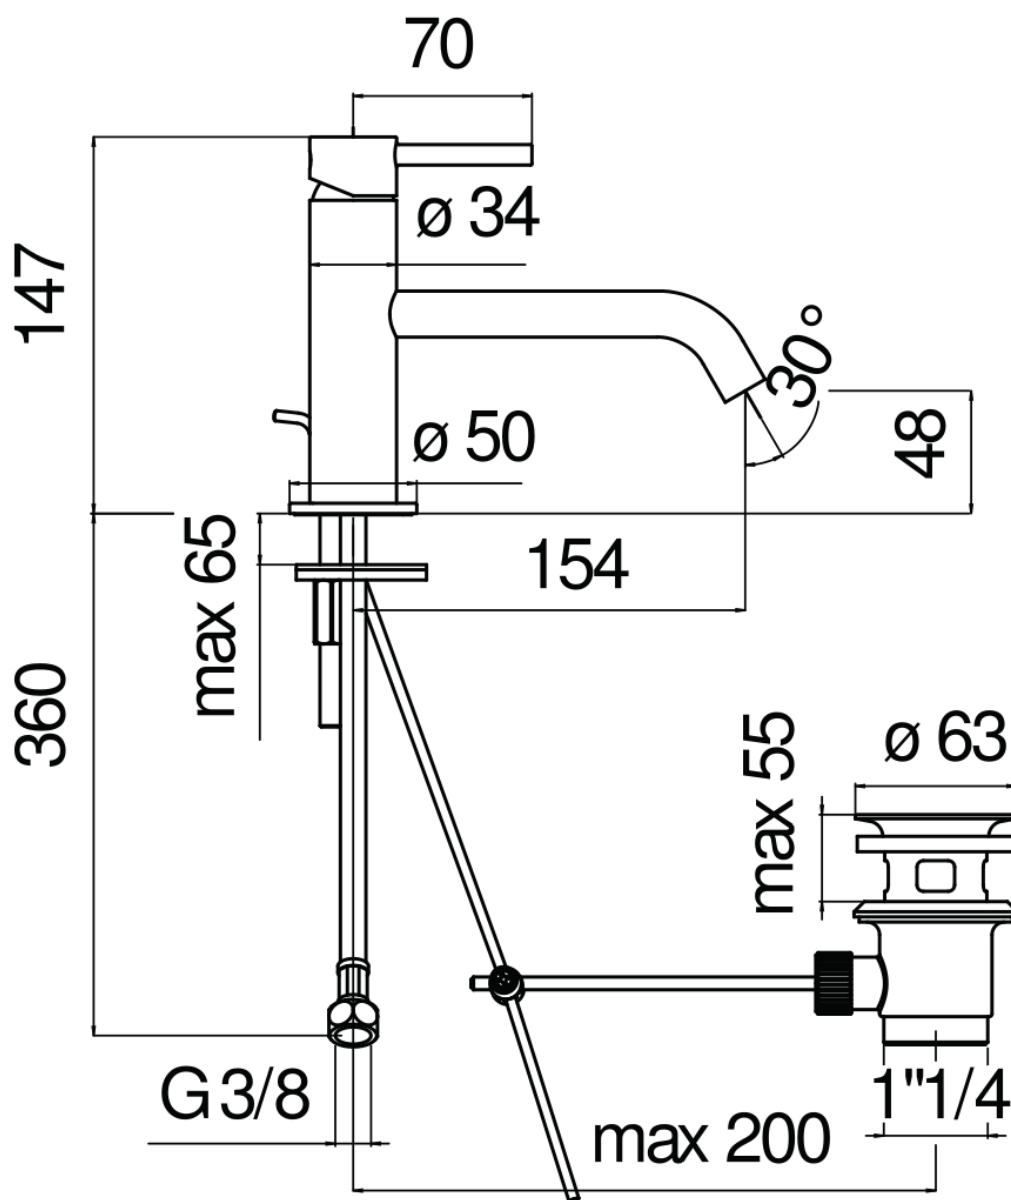

SPECIFICHE

Monocomando bocca lunga

Inox

Aeratore anticalcare M 16,5 x 1

Scarico 1 1/4" con sistema brevettato SNAP

Flessibili inox ø 3/8"

Limitatore di portata con freno al 50%

Imballo: 41,5 x 21,2 x 7,8 cm / 0,00686 m³ / 1,4 kg

CERTIFICAZIONI

DIAGRAMMA DI PORTATA: ACQUA CALDA/FREDDA

— Aeratore

DIAGRAMMA DI PORTATA: ACQUA MISCELATA

— Aeratore